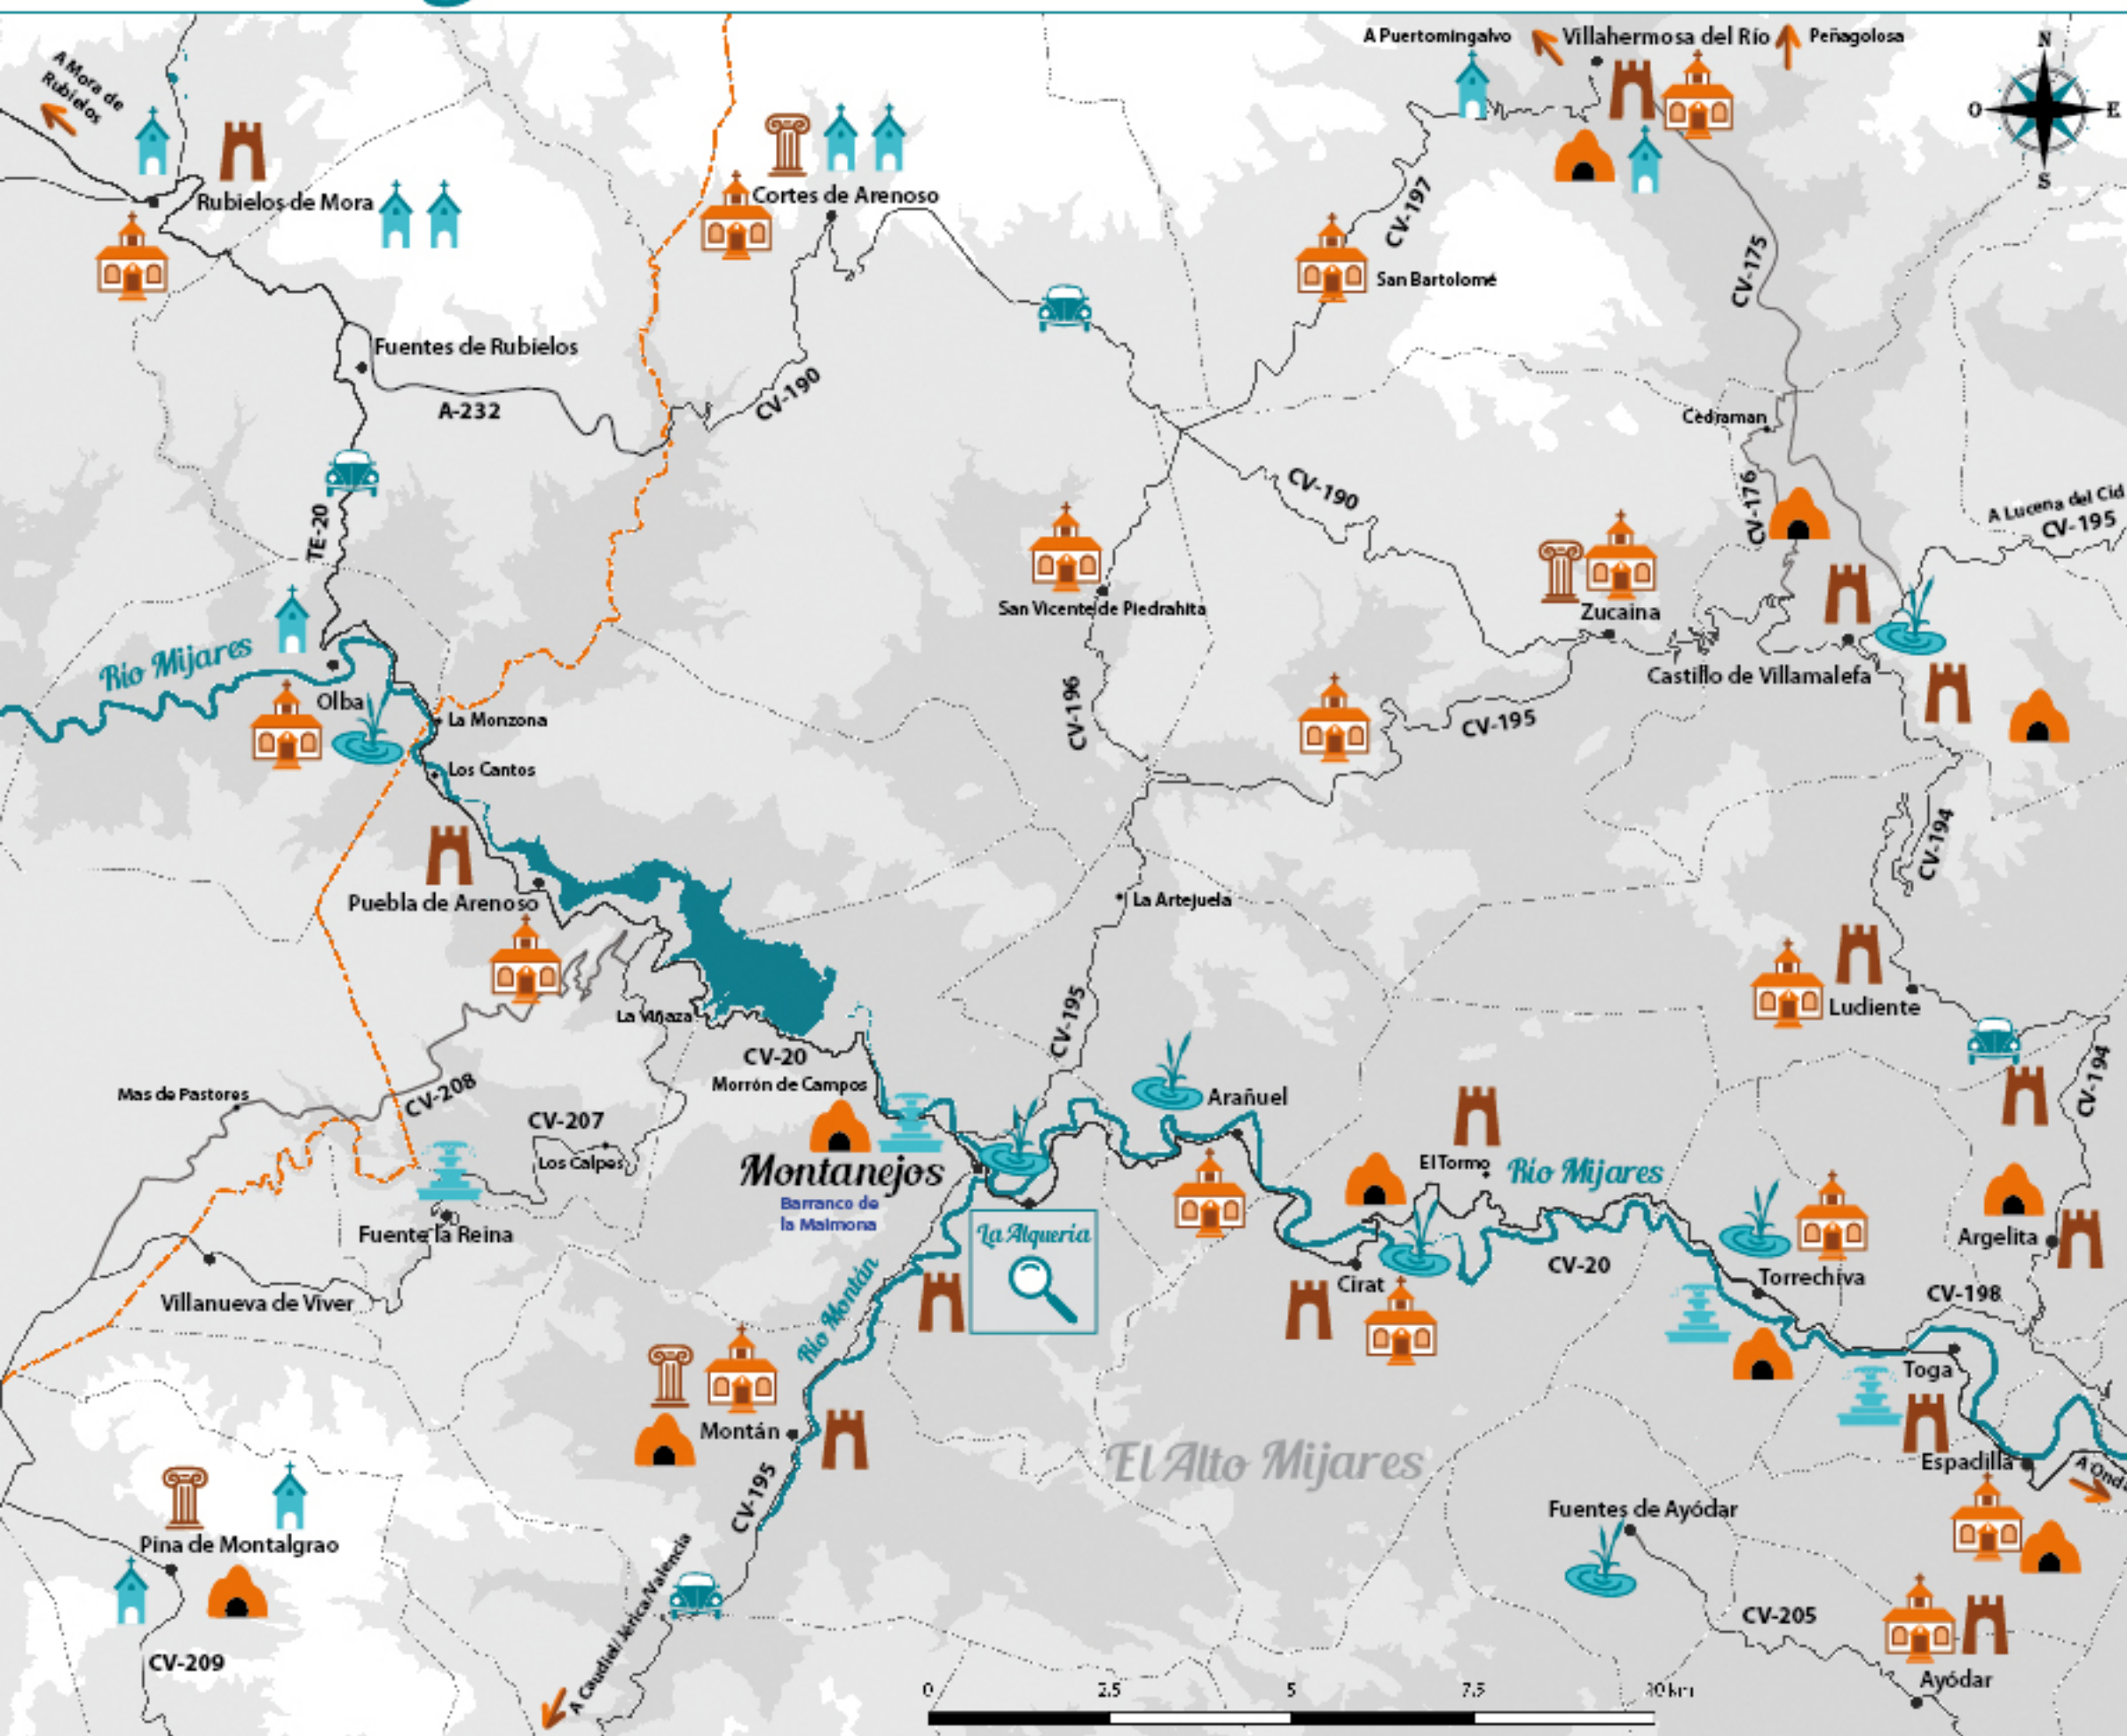

Teléfonos de interés

A AYUNTAMIENTO	964 131 032
B OFICINA DE TURISMO	964 131 153
C CENTRO DE SALUD	964 133 380
D GUARDIA CIVIL	964 131 399
EMERGENCIAS	112
POLICIA LOCAL	645 555 605
BOMBEROS	964 131 273
AUTOBUSES HERCA	964 710 363
AUTOBUSES FURIO	964 600 100
INFORMACIÓN RENFE	902 320 320

Montanejos plano urbano

Lugares de interés

- 1 IGLESIA DE SANTIAGO APÓSTOL
- 2 TORRE-ATALAYA ÁRABE
- 3 PUENTE DE SAN JOSÉ
- 4 LAVADERO MONTANEJOS
- 5 CAMINO ANTIGUO ALQUERÍA
- 6 PUENTE DE HIERRO
- 7 RESTOS BAÑOS ÁRABES ABU-ZEYT
- 8 EL MACHÓN
- 9 MOLINO TÍO PASCUAL
- 10 MUSEO DE MONTANEJOS
- 11 VILLA PURIFICACIÓN
- 12 VILLA 10 HERMANOS
- 13 VILLA ADELA
- 14 VILLA DON RAMÓN

Qué visitar cerca de Montanejos

A ERMITA DE LA VIRGEN DE LOS DESAMPARADOS
 B LAVADERO DE LA ALQUERÍA
 63 CERVECERÍA L'ERMITA

Leyenda

	IGLESIA		ERMITA
	CUEVA		LAVADERO
	FUENTE		LÍMITE MUNICIPAL
	CASTILLO		LÍMITE PROVINCIAL Y AUTONÓMICO
	PISCINAS NATURALES		CARRETERA
	YACIMIENTO ARQUEOLÓGICO		RIO