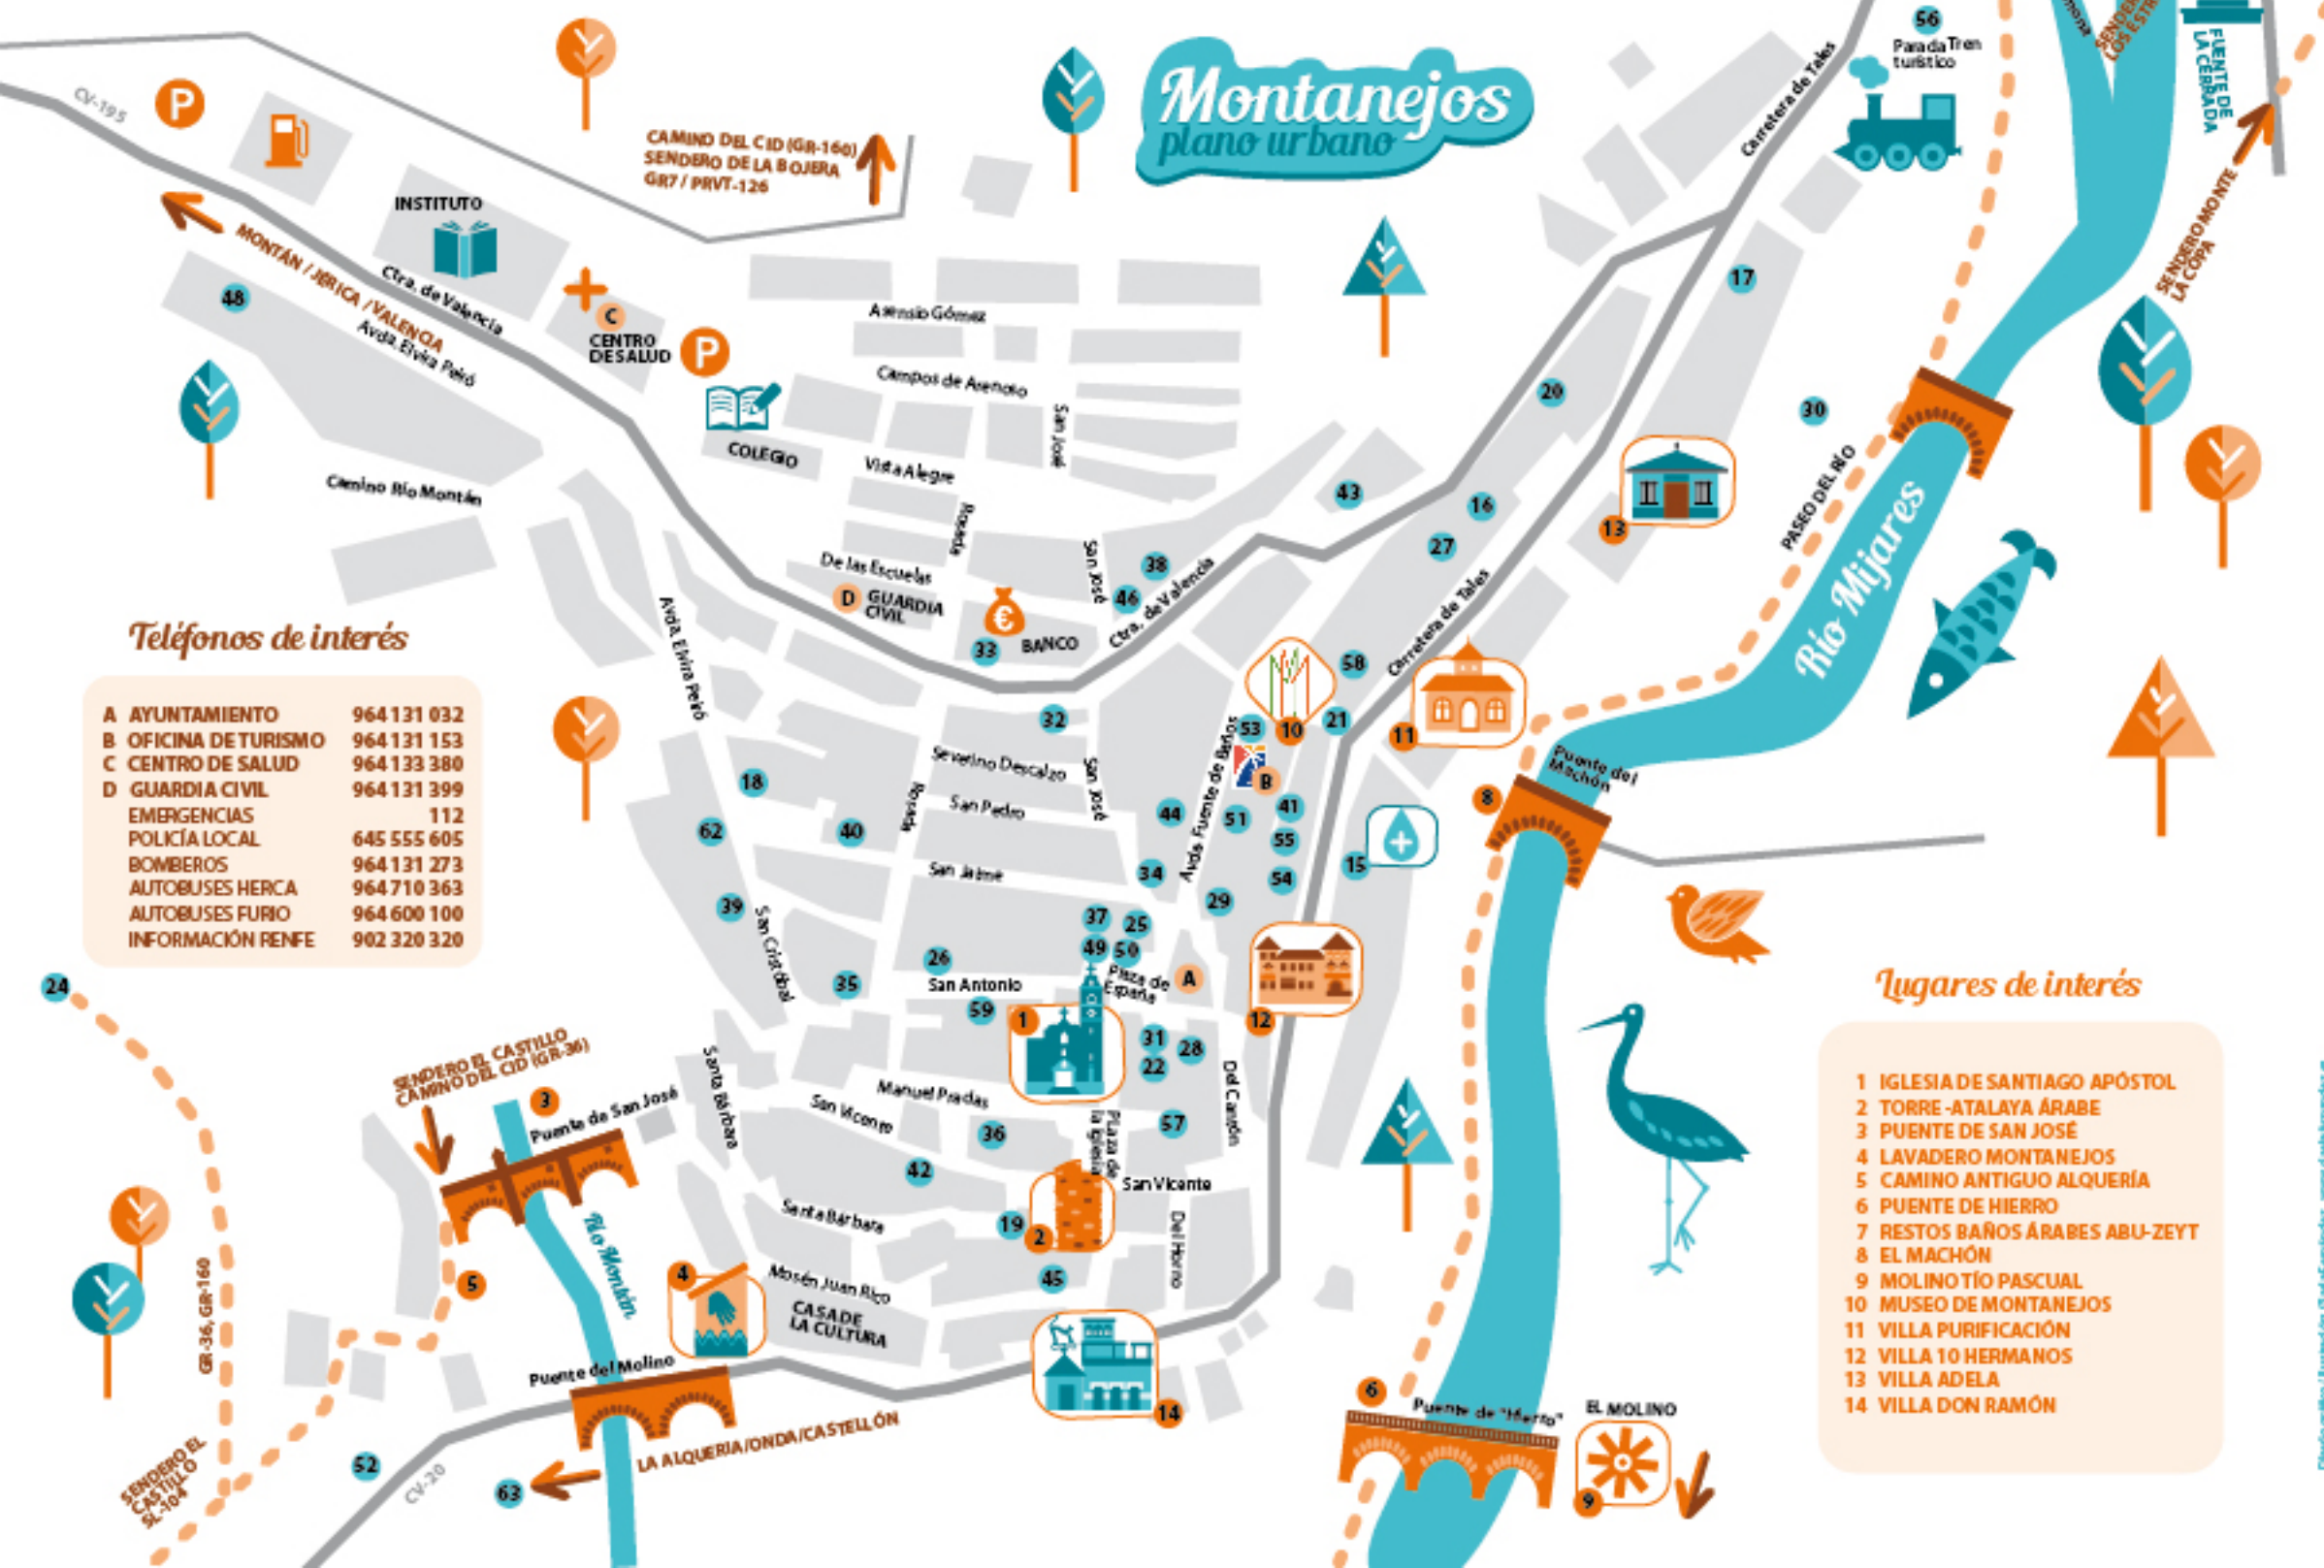

Teléfonos de interés

A AYUNTAMIENTO	964 131 032
B OFICINA DE TURISMO	964 131 153
C CENTRO DE SALUD	964 133 380
D GUARDIA CIVIL	964 131 399
EMERGENCIAS	112
POLICIA LOCAL	645 555 605
BOMBEROS	964 131 273
AUTOBUSES HERCA	964 710 363
AUTOBUSES FURIO	964 600 100
INFORMACIÓN RENFE	902 320 320

Montanejos plano urbano

Lugares de interés

1. 1 IGLESIA DE SANTIAGO APÓSTOL
2. 2 TORRE-ATALAYA ÁRABE
3. 3 PUENTE DE SAN JOSÉ
4. 4 LAVADERO MONTANEJOS
5. 5 CAMINO ANTIGUO ALQUERÍA
6. 6 PUENTE DE HIERRO
7. 7 RESTOS BAÑOS ÁRABES ABU-ZEYT
8. 8 EL MACHÓN
9. 9 MOLINO TÍO PASCUAL
10. 10 MUSEO DE MONTANEJOS
11. 11 VILLA PURIFICACIÓN
12. 12 VILLA 10 HERMANOS
13. 13 VILLA ADELA
14. 14 VILLA DON RAMÓN